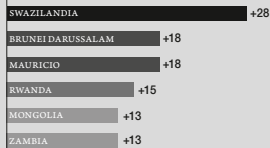

ÍNDICE MUNDIAL DE INNOVACIÓN 2012

¿Quiénes son los líderes de la innovación?
El Índice mundial de innovación refleja cada año los resultados de innovación obtenidos por más de 140 países y economías de todo el mundo. La clasificación resultante se basa en 84 indicadores, y la puntuación máxima es 100.

PRINCIPALES INNOVADORES A NIVEL MUNDIAL

- SUIZA
- SUECIA
- SINGAPUR
- FINLANDIA
- REINO UNIDO

ESCALADORES DE LA INNOVACIÓN