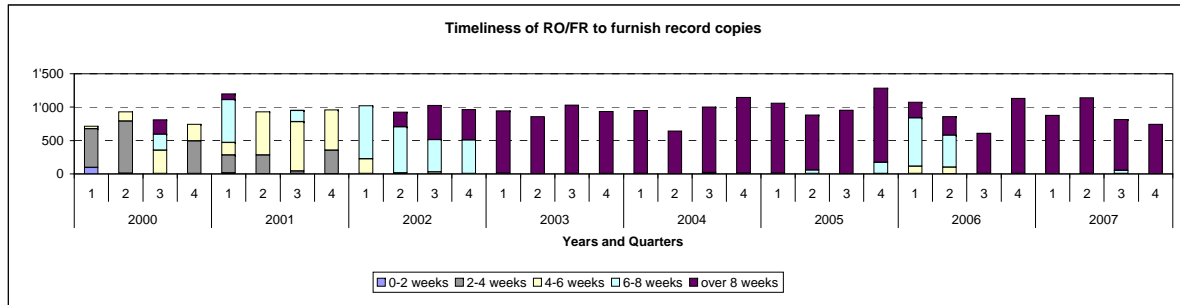

RO	Delay	2000				2001				2002				2003				2004				2005				2006				2007			
		1	2	3	4	1	2	3	4	1	2	3	4	1	2	3	4	1	2	3	4	1	2	3	4	1	2	3	4	1	2	3	4
FR	0-2 weeks	96	11	1	3	13	2	5	2	5	1	1	2	5	1	3	2	4	2	1	7	7	6	2	4	5	1	1	1	1	3	1	0
	2-4 weeks	582	782	5	493	269	279	38	355	0	1	0	0	2	1	1	0	0	0	0	1	0	0	0	0	1	0	0	0	1	0	0	0
	4-6 weeks	35	138	349	248	190	649	740	600	220	13	29	1	1	0	0	0	0	0	3	1	2	1	0	0	110	102	0	0	0	3	3	0
	6-8 weeks	1	1	237	1	641	1	165	3	794	688	482	503	0	0	2	1	0	0	17	0	1	50	0	187	721	476	3	2	0	0	49	0
	over 8 weeks	0	0	216	0	86	1	7	0	2	221	514	458	935	856	1'022	930	944	639	980	1'134	1'050	825	952	1'114	237	279	606	1'126	875	1'134	760	744
Total		714	932	808	745	1'199	932	955	960	1'021	924	1'026	964	943	858	1'028	933	948	641	1'001	1'143	1'060	882	954	1'285	1'074	858	610	1'129	877	1'140	813	744