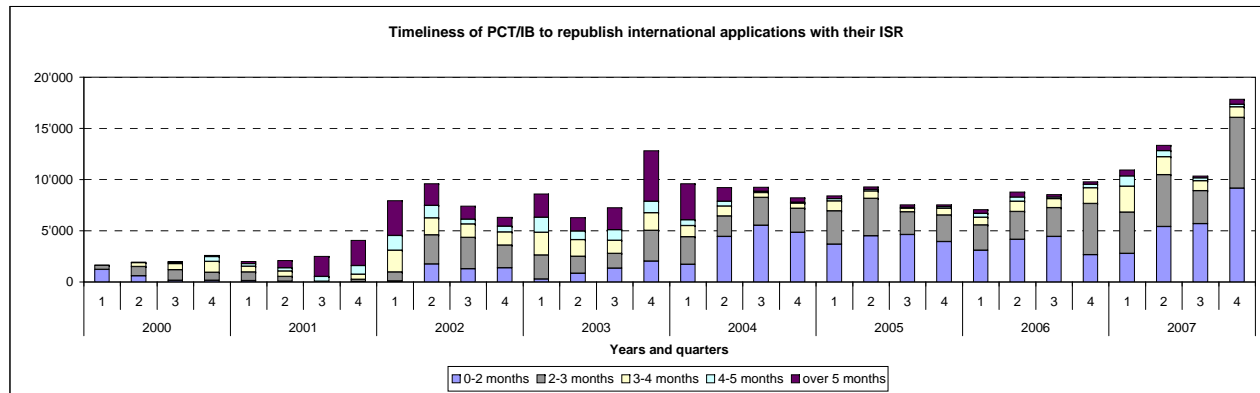

IB	Delay	2000				2001				2002				2003				2004				2005				2006				2007			
		1	2	3	4	1	2	3	4	1	2	3	4	1	2	3	4	1	2	3	4	1	2	3	4	1	2	3	4				
PCT	0-2 months	1'223	596	143	159	122	78	11	22	79	1'740	1'275	1'362	286	839	1'334	2'039	1'714	4'449	5'529	4'835	3'692	4'488	4'635	3'933	3'098	4'154	4'429	2'663	2'796	5'416	5'681	9'146
	2-3 months	389	917	1'045	788	862	447	18	231	892	2'866	3'067	2'217	2'330	1'652	1'448	3'003	2'701	1'989	2'736	2'354	3'242	3'683	2'211	2'605	2'452	2'719	2'825	4'994	4'002	5'040	3'221	6'909
	3-4 months	22	348	602	1'067	538	553	34	511	2'128	1'637	1'299	1'296	2'231	1'649	1'267	1'694	1'087	968	449	497	964	689	328	654	763	1'002	863	1'523	2'555	1'775	978	1'026
	4-5 months	7	37	79	451	259	282	463	843	1'446	1'221	475	562	1'478	830	1'055	1'126	568	469	131	86	212	186	95	156	372	415	172	362	999	574	267	259
	over 5 months	10	31	119	117	219	722	1'960	2'465	3'380	2'119	1'300	865	2'284	1'320	2'135	4'958	3'521	1'343	416	434	294	246	267	172	369	485	248	236	585	548	186	489
Total		1'651	1'929	1'988	2'582	2'000	2'082	2'486	4'072	7'925	9'583	7'416	6'302	8'609	6'290	7'239	12'820	9'591	9'218	9'261	8'206	8'404	9'292	7'536	7'520	7'054	8'775	8'537	9'778	10'937	13'353	10'333	17'829