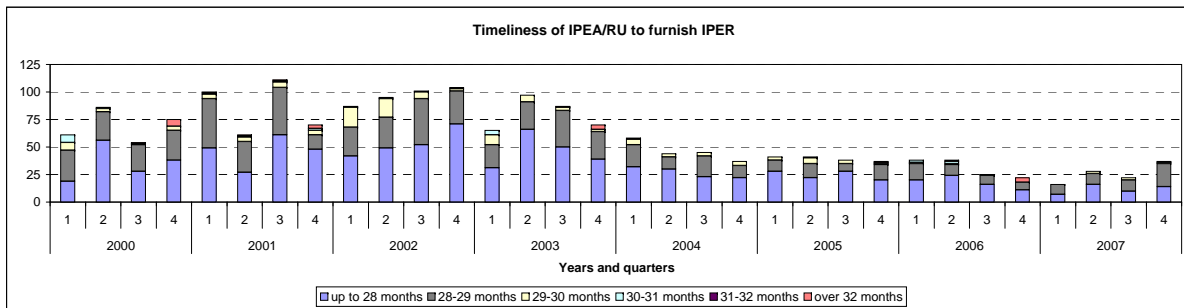

IPEA	Delay	2000				2001				2002				2003				2004				2005				2006				2007			
		1	2	3	4	1	2	3	4	1	2	3	4	1	2	3	4	1	2	3	4	1	2	3	4	1	2	3	4	1	2	3	4
RU	up to 28 months	19	56	28	38	49	27	61	48	42	49	52	71	31	66	50	39	32	30	23	22	28	22	28	20	20	24	16	11	7	16	10	14
	28-29 months	28	26	24	27	45	28	43	13	26	28	42	30	21	25	33	25	20	11	19	11	10	13	7	14	15	10	8	7	9	10	10	21
	29-30 months	7	3	1	4	4	4	5	4	18	17	6	2	9	6	3	2	5	3	3	4	3	5	3	1	1	1	0	0	0	2	2	1
	30-31 months	7	1	0	0	0	1	1	2	1	1	1	1	4	0	0	0	0	0	0	0	0	1	0	1	2	2	1	0	0	0	0	0
	31-32 months	0	0	0	0	1	0	0	0	0	0	0	0	0	0	0	0	0	0	0	0	0	0	0	0	0	0	0	0	0	0	0	0
over 32 months	0	0	1	6	1	1	1	3	0	0	0	0	0	0	1	4	1	0	0	0	0	0	0	1	0	1	0	4	0	0	0	0	
Total		61	86	54	75	100	61	111	70	87	95	101	104	65	97	87	70	58	44	45	37	41	41	38	37	38	38	25	22	16	28	22	37