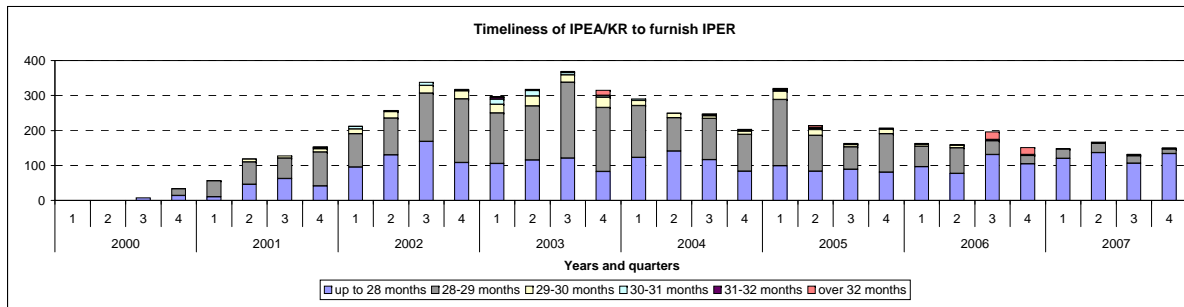

IPEA	Delay	2000				2001				2002				2003				2004				2005				2006				2007			
		1	2	3	4	1	2	3	4	1	2	3	4	1	2	3	4	1	2	3	4	1	2	3	4	1	2	3	4	1	2	3	4
KR	up to 28 months	0	0	7	14	10	46	62	41	95	130	168	108	105	115	121	82	123	141	116	83	99	83	89	81	96	77	131	104	120	136	106	134
	28-29 months	0	0	0	19	46	64	59	97	95	105	139	182	145	155	217	183	148	95	118	106	189	103	64	109	59	73	39	24	26	27	21	12
	29-30 months	0	0	0	1	1	8	6	9	14	19	22	23	25	28	21	30	15	13	8	9	24	16	6	13	5	7	0	1	1	1	3	2
	30-31 months	0	0	0	0	0	0	0	4	7	1	9	4	14	16	6	4	4	0	1	3	4	4	3	3	2	0	1	0	1	0	1	0
	31-32 months	0	0	0	0	0	1	0	2	1	0	0	1	6	1	3	1	0	0	2	2	2	3	1	0	0	0	3	2	0	1	0	1
over 32 months	0	0	0	0	0	0	0	0	0	2	0	0	2	3	1	15	0	1	2	0	2	5	0	1	1	2	22	20	0	2	1	1	
Total		0	0	7	34	57	119	127	153	212	257	338	318	297	318	369	315	290	250	247	203	320	214	163	207	163	159	196	151	148	167	132	150