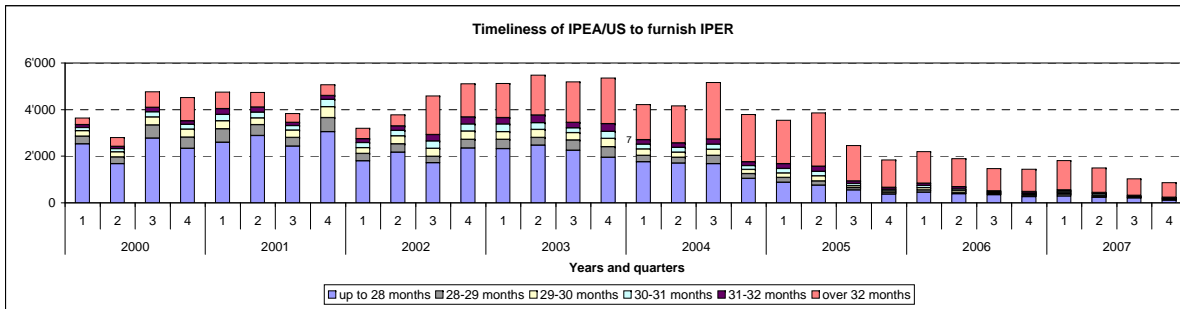

IPEA	Delay	2000				2001				2002				2003				2004				2005				2006				2007			
		1	2	3	4	1	2	3	4	1	2	3	4	1	2	3	4	1	2	3	4	1	2	3	4	1	2	3	4	1	2	3	4
US	up to 28 months	2527	1679	2774	2330	2591	2885	2427	3044	1800	2172	1710	2343	2319	2470	2256	1951	1752	1698	1680	1046	885	751	546	372	455	382	341	263	290	238	206	113
	28-29 months	333	291	560	487	579	459	376	615	320	352	287	373	405	333	435	445	281	252	351	201	196	181	93	63	99	58	46	57	81	38	34	32
	29-30 months	234	210	351	335	343	298	317	459	245	345	337	355	327	337	314	363	268	219	267	180	198	219	94	74	86	83	32	47	58	45	26	27
	30-31 months	135	141	215	216	279	242	194	311	217	230	314	302	326	289	207	309	213	203	214	170	193	192	94	68	96	64	41	49	67	60	33	26
	31-32 months	119	91	195	143	248	217	127	164	158	201	279	304	277	328	232	323	185	196	216	161	198	218	100	78	97	99	51	58	52	56	23	37
over 32 months	297	389	667	1013	714	641	390	471	453	477	1655	1425	1470	1720	1748	1968	1511	1589	2429	2036	1867	2298	1527	1182	1363	1212	959	974	1260	1059	714	628	
Total		3645	2901	4762	4524	4754	4742	3831	5064	3193	3777	4562	5102	5124	6477	5192	5359	4210	4157	5157	3794	3537	3859	2454	1837	2196	1898	1470	1448	1808	1496	1036	863