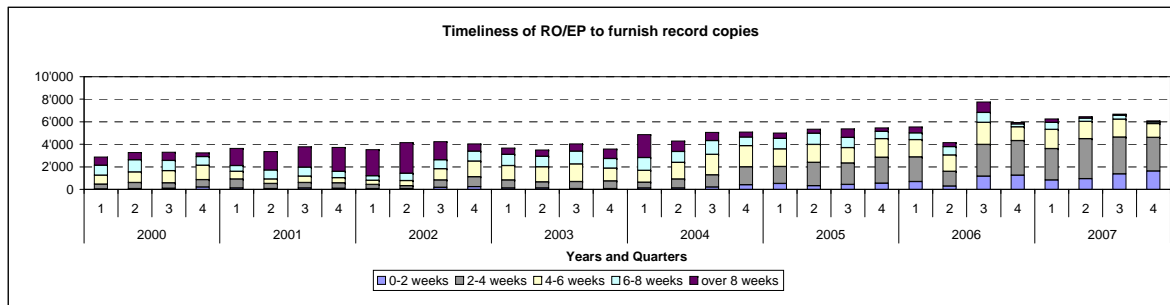

Explanations and Definitions:

These charts show the timeliness of the receiving offices (RO) to furnish record copies to the international bureau from the international filing date to the date of receipt at the international bureau on a quarterly basis.

RO	Delay	2000				2001				2002				2003				2004				2005				2006				2007			
		1	2	3	4	1	2	3	4	1	2	3	4	1	2	3	4	1	2	3	4	1	2	3	4	1	2	3	4	1	2	3	4
CN	0-2 weeks	4	8	2	3	8	0	1	0	1	1	0	2	0	2	4	1	5	2	5	1	6	0	1	2	4	12	6	0	9	167	549	443
	2-4 weeks	58	89	104	216	200	0	1	5	51	25	43	60	63	191	280	182	148	219	175	259	252	83	384	327	326	446	1'041	358	705	733	738	519
	4-6 weeks	5	5	7	52	124	63	6	47	118	49	1	86	183	73	34	107	138	119	262	93	164	194	232	253	321	382	33	415	633	330	69	349
	6-8 weeks	0	0	0	0	20	151	11	39	45	90	108	116	6	3	1	3	7	40	12	5	8	103	91	28	77	65	2	26	76	10	11	40
	over 8 weeks	0	0	1	0	0	210	274	483	139	40	79	34	0	1	1	1	1	4	1	3	2	88	44	1	11	4	0	4	5	2	8	14
Total		67	102	114	271	352	424	293	574	354	205	231	298	252	270	320	294	299	384	455	361	432	468	752	611	739	909	1'082	803	1'428	1'242	1'375	1'365

RO	Delay	2000				2001				2002				2003				2004				2005				2006				2007			
		1	2	3	4	1	2	3	4	1	2	3	4	1	2	3	4	1	2	3	4	1	2	3	4	1	2	3	4	1	2	3	4
DE	0-2 weeks	2	1	6	0	7	3	2	3	1	0	2	1	1	1	3	3	6	2	0	3	6	2	7	6	12	4	4	5	7	3	6	0
	2-4 weeks	1	1	2	3	1	4	3	0	1	2	3	20	0	11	2	10	0	0	1	2	29	13	69	61	53	82	93	142	71	112	78	144
	4-6 weeks	56	23	42	69	7	171	382	102	3	25	99	147	41	99	216	119	7	31	76	19	122	128	287	299	182	191	226	232	226	227	208	239
	6-8 weeks	321	227	376	244	180	421	492	237	134	92	392	180	323	364	431	333	183	308	395	173	279	221	194	165	216	187	248	118	217	126	250	162
over 8 weeks	751	693	843	666	1,283	572	606	608	988	1,207	858	907	596	512	688	462	636	513	285	432	249	255	86	51	85	85	49	67	85	69	85	43	
Total		1,131	945	1,269	982	1,478	1,171	1,485	950	1,127	1,326	1,354	1,255	961	987	1,340	927	832	854	757	629	685	619	643	582	548	549	620	564	606	537	627	588