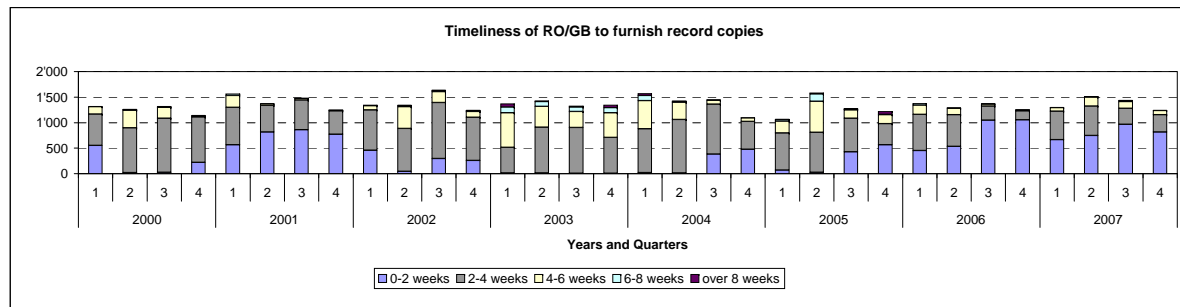

RO	Delay	2000				2001				2002				2003				2004				2005				2006				2007			
		1	2	3	4	1	2	3	4	1	2	3	4	1	2	3	4	1	2	3	4	1	2	3	4	1	2	3	4	1	2	3	4
GB	0-2 weeks	554	17	22	222	566	814	862	772	458	44	295	256	14	15	6	5	17	12	382	475	69	24	426	567	453	535	1'045	1'055	663	747	968	817
	2-4 weeks	611	879	1'065	888	729	520	581	455	792	841	1'096	847	503	897	895	703	860	1'046	976	548	728	783	657	409	706	619	281	174	559	578	309	337
	4-6 weeks	144	345	213	25	234	32	31	13	82	423	213	115	675	404	315	485	551	338	79	66	232	611	167	178	185	126	35	15	68	175	135	80
	6-8 weeks	4	12	10	2	32	7	0	3	7	29	24	15	111	93	91	101	104	23	7	3	31	144	13	8	28	6	4	2	4	9	16	5
	over 8 weeks	3	5	4	4	3	1	5	6	3	6	7	11	61	16	17	45	37	7	7	3	4	17	10	53	1	4	5	7	4	4	6	5
Total		1'316	1'258	1'314	1'141	1'964	1'374	1'479	1'249	1'342	1'343	1'635	1'244	1'364	1'425	1'324	1'339	1'569	1'426	1'451	1'095	1'064	1'579	1'273	1'215	1'373	1'290	1'370	1'253	1'298	1'513	1'434	1'244